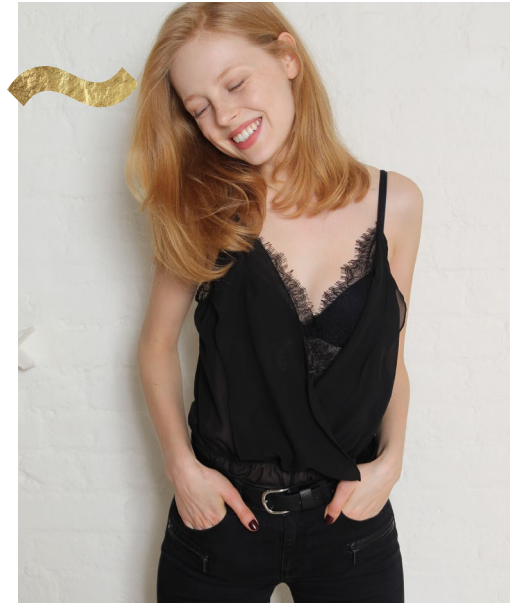

Magda

Height ~ 172.5cm / 5'8
Bust ~ 78cm / 31"
Waist ~ 58cm / 23"
Hips ~ 88.5cm / 35"
Shoes ~ 37 EU / 6 US / 4 UK
Eyes ~ Blue
Hair ~ Strawberry Blonde